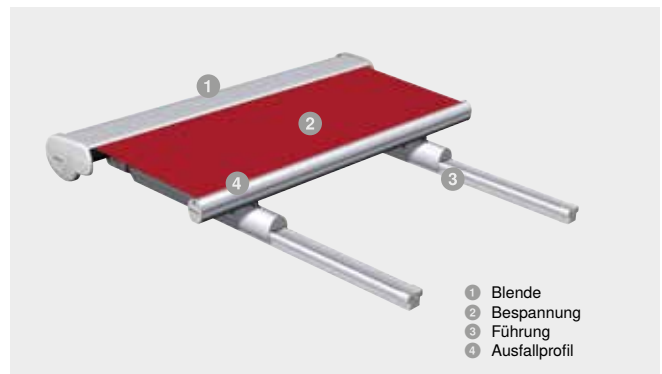

# Wintergarten-Markise Climara W7

Dezenter Allrounder

**Der SonnenLichtManager**

Mit Climara Markisen genießen Sie 365 Tage im Jahr Ihr persönliches „Draußen-Gefühl“ – perfekt geschützt im eigenen Zuhause. Dank der Direktmontage auf dem Wintergartenprofil integriert sich die Variante Climara W7 besonders unauffällig.

## Merkmale

<b>max. Breite</b>	6.000 mm
<b>max. Ausfall</b>	4.500 mm
<b>max. Fläche</b>	24 m <sup>2</sup>
<b>Antrieb</b>	Motor
<b>Farbe</b>	Pulverbeschichtet gem. WAREMA Farbwelt
<b>Bespannung</b>	Acryl Standard/Lumera, optional Acryl All Weather, Acryl Perfora, Soltis 92
<b>Montage</b>	Montage außenliegend Montage direkt auf die Wintergarten-Profile

## Ihre Vorteile

- Unauffällige Befestigung durch Direktmontage der Führungsschienen auf dem Wintergartenprofil
- Perfekter Sonnenschutz für individuell gestaltete Wintergärten
- Seitlicher Überstand der Bespannung über die Führungsschienen ermöglicht auch bei abgewalmten oder abgeschrägten Wintergärten eine optimale Verschattung
- Optimale Tuchspannung durch Gasdruckfedern in den Führungsschienen